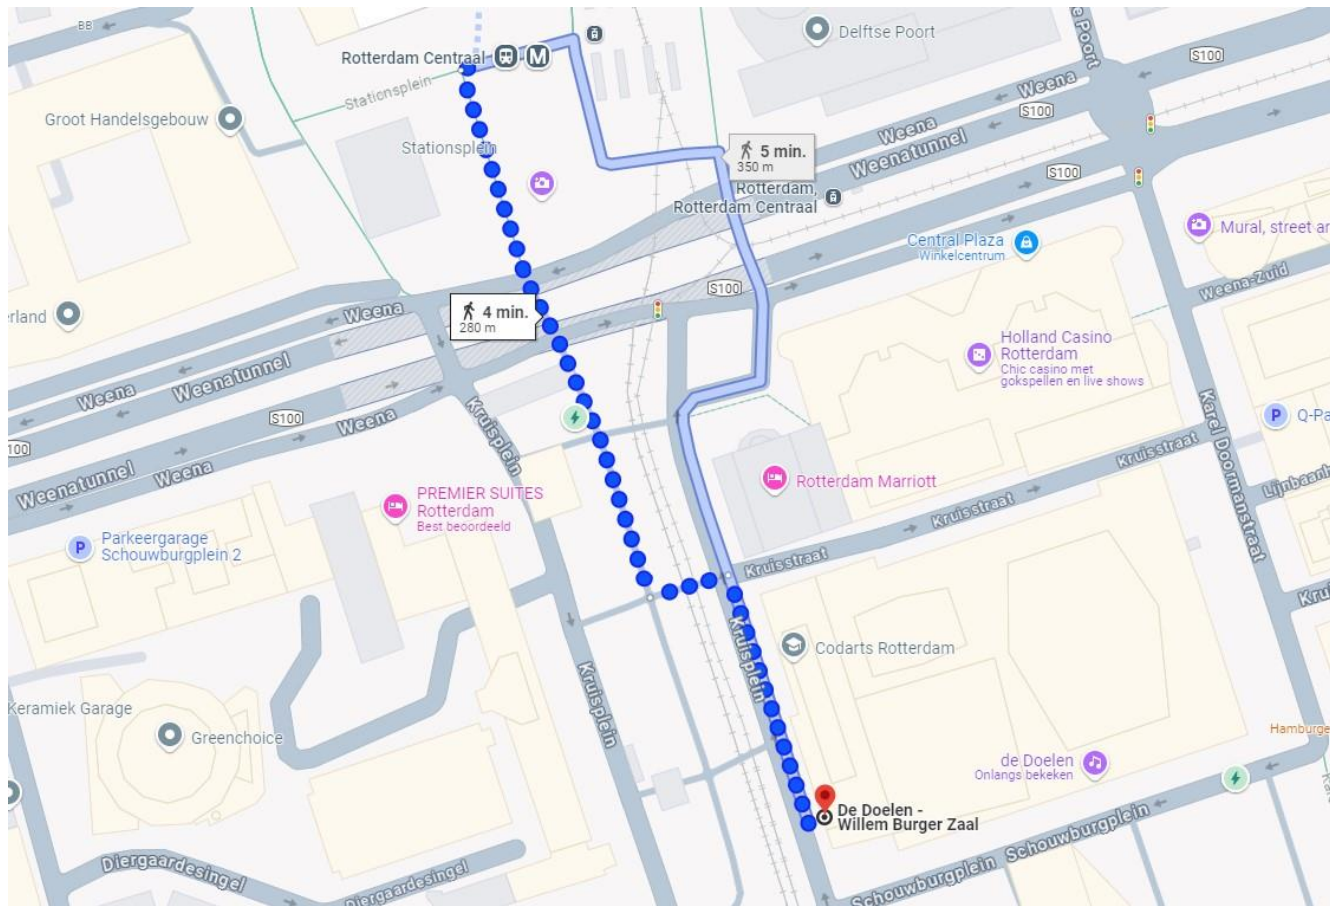

# Bereikbaarheid Bootcongres 2025

- Het Bootcongres vindt plaats op **woensdag 12 en donderdag 13 maart 2025** in congreslocatie **De Doelen** in Rotterdam.
- De ingang voor het Bootcongres is **niet** via de hoofdingang maar via de ingang van het Willem Burger Kwartier.
- **Adres**  
Kruisplein 40  
3012 CC Rotterdam
- Het diner en feest vinden plaats op **woensdag 12 maart 2025** in de Cruise Terminal Rotterdam, vanaf 19.00 uur
- **Adres**  
Wilhelminakade 699  
3072 AP Rotterdam

# Bereikbaarheid OV De Doelen

- Vanwege de centrale ligging is de Doelen uitstekend bereikbaar met het openbaar vervoer. Voor het plannen van uw gehele reis met het openbaar vervoer kijk op [www.9292ov.nl](http://www.9292ov.nl)
- Het Rotterdam Centraal Station bevindt zich op slechts enkele minuten loopafstand. Vanuit Rotterdam CS zijn er uitstekende verbindingen, zowel binnen Nederland als binnen Europa. Voor meer informatie over treinreizen kunt u kijken op [www.ns.nl](http://www.ns.nl).
- **Lokaal OV (RET)**
  - Tram | halte Kruisplein of Centraal Station | tramlijnen 1, 3, 4, 5, 7, 8, en 11
  - Bus | halte Centraal station | buslijnen 33, 38, 40, 43, 44, 48, 49
  - Metro | halte Centraal Station | blauwe lijn D en E

# Looproute vanaf Rotterdam CS

De Doelen ligt op ongeveer 4 minuten loopafstand van Rotterdam Centraal Station.

# Bereikbaarheid auto Cruise Terminal

- In de directe omgeving van de Cruise Terminal bevinden zich meerdere parkeergarages. Ruim van tevoren is het mogelijk om parkeerplaatsen te reserveren tegen een gereduceerd tarief. Zie ook de links hieronder.
- [Q-Park De Rotterdam](#) | Wilhelminakade 201
- [Q-Park Boston & Seattle](#) | Otto Reuchlinweg 1
- [Parkbee Rotterdam](#) | gereserveerd parkeren in alternatieve garages