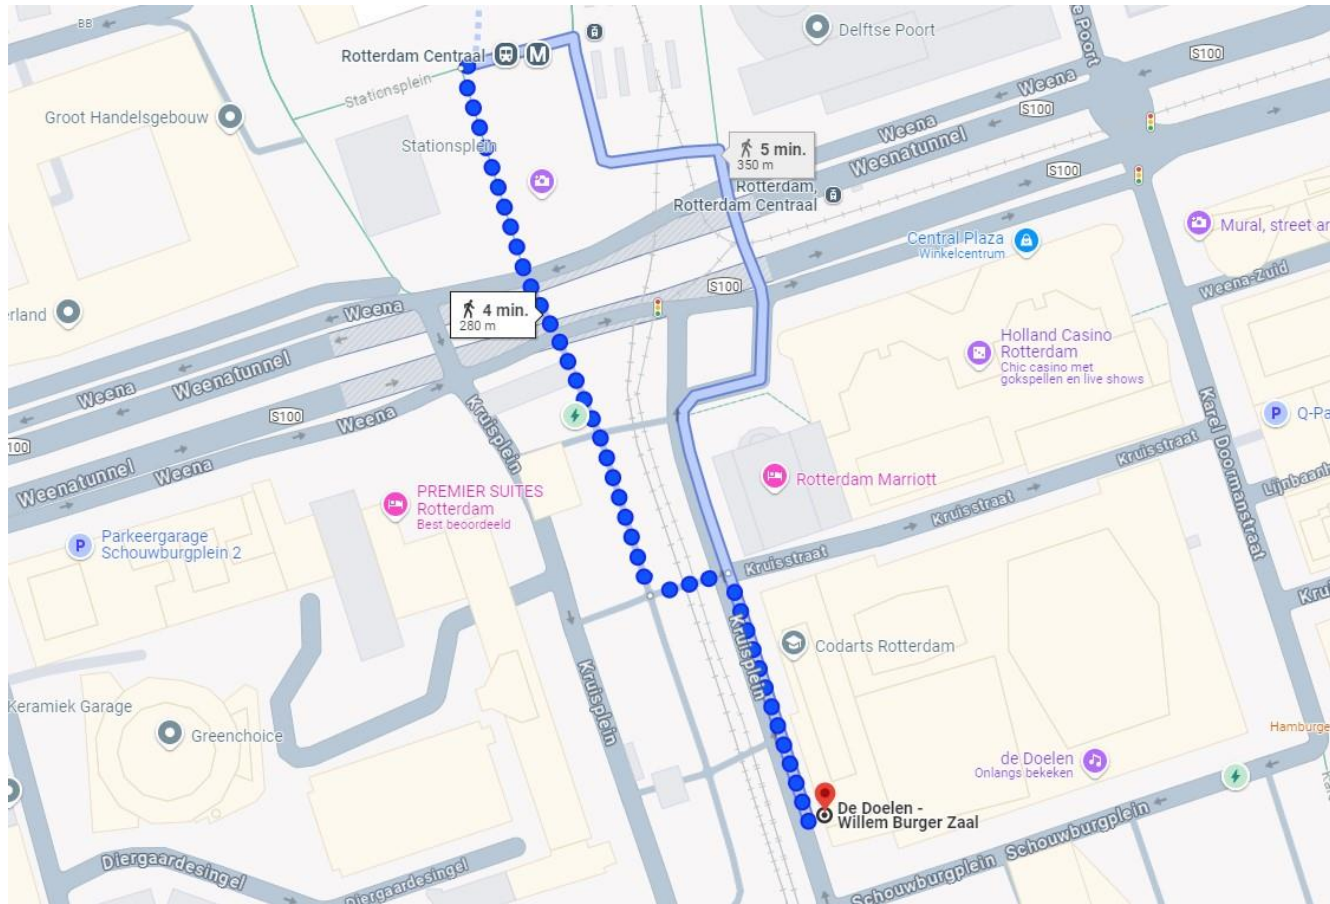

Bereikbaarheid Bootcongres 2025

- Het Bootcongres vindt plaats op woensdag 12 en donderdag 13 maart 2025 in congreslocatie ***De Doelen*** in Rotterdam.
- De ingang voor het Bootcongres is ***niet*** via de hoofdingang maar via de ingang van het Willem Burger Kwartier.
- **Adres**
Kruisplein 40
3012 CC Rotterdam

Bereikbaarheid OV

- Vanwege de centrale ligging is de Doelen uitstekend bereikbaar met het openbaar vervoer. Voor het plannen van uw gehele reis met het openbaar vervoer kijk op www.9292ov.nl
- Het Rotterdam Centraal Station bevindt zich op slechts enkele minuten loopafstand. Vanuit Rotterdam CS zijn er uitstekende verbindingen, zowel binnen Nederland als binnen Europa. Voor meer informatie over treinreizen kunt u kijken op www.ns.nl.
- **Lokaal OV**
Tram | halte Kruisplein of Centraal Station | tramlijnen 4, 7, 8, 20, 21, 23, en 25
Bus | halte Centraal station | buslijnen 33, 38, 40, 43, 44, 48, 49 (RET)
Metro | halte Centraal Station | blauwe lijn D

Looproute vanaf Rotterdam CS

De Doelen ligt op ongeveer 4 minuten loopafstand van Rotterdam Centraal Station.

Bereikbaarheid auto

- In de directe omgeving van de Doelen bevinden zich meerdere parkeergarages. Ruim van tevoren is het mogelijk om parkeerplaatsen te reserveren tegen een gereduceerd tarief. Zie ook de links hieronder.
- [Gemeentegarage Schouwburgplein 2](#) | Weenatunnel 50 (ingang in de tunnel voor Centraal Station)
- [Gemeentegarage Schouwburgplein 1](#) | Mauritsstraat 4 (ingang aan de zijde van de Rotterdamse Schouwburg)
- [Interparking Central Plaza](#) | Kruisstraat 13
- [Q-park Weena](#) | Karel Doormanstraat 10
- [Parkbee Rotterdam](#) | gereserveerd parkeren in alternatieve garages

Park and Ride | P+R

- De Gemeente Rotterdam biedt uitstekende P+R mogelijkheden.
- Gratis parkeren wanneer je met het OV verder reist naar je bestemming in het centrum.
- LET OP: dit is alleen gratis als je met een OV-chipkaart reist niet met inchecken met bankpas.
- Vlakbij de snelweg gelegen P+R zijn: